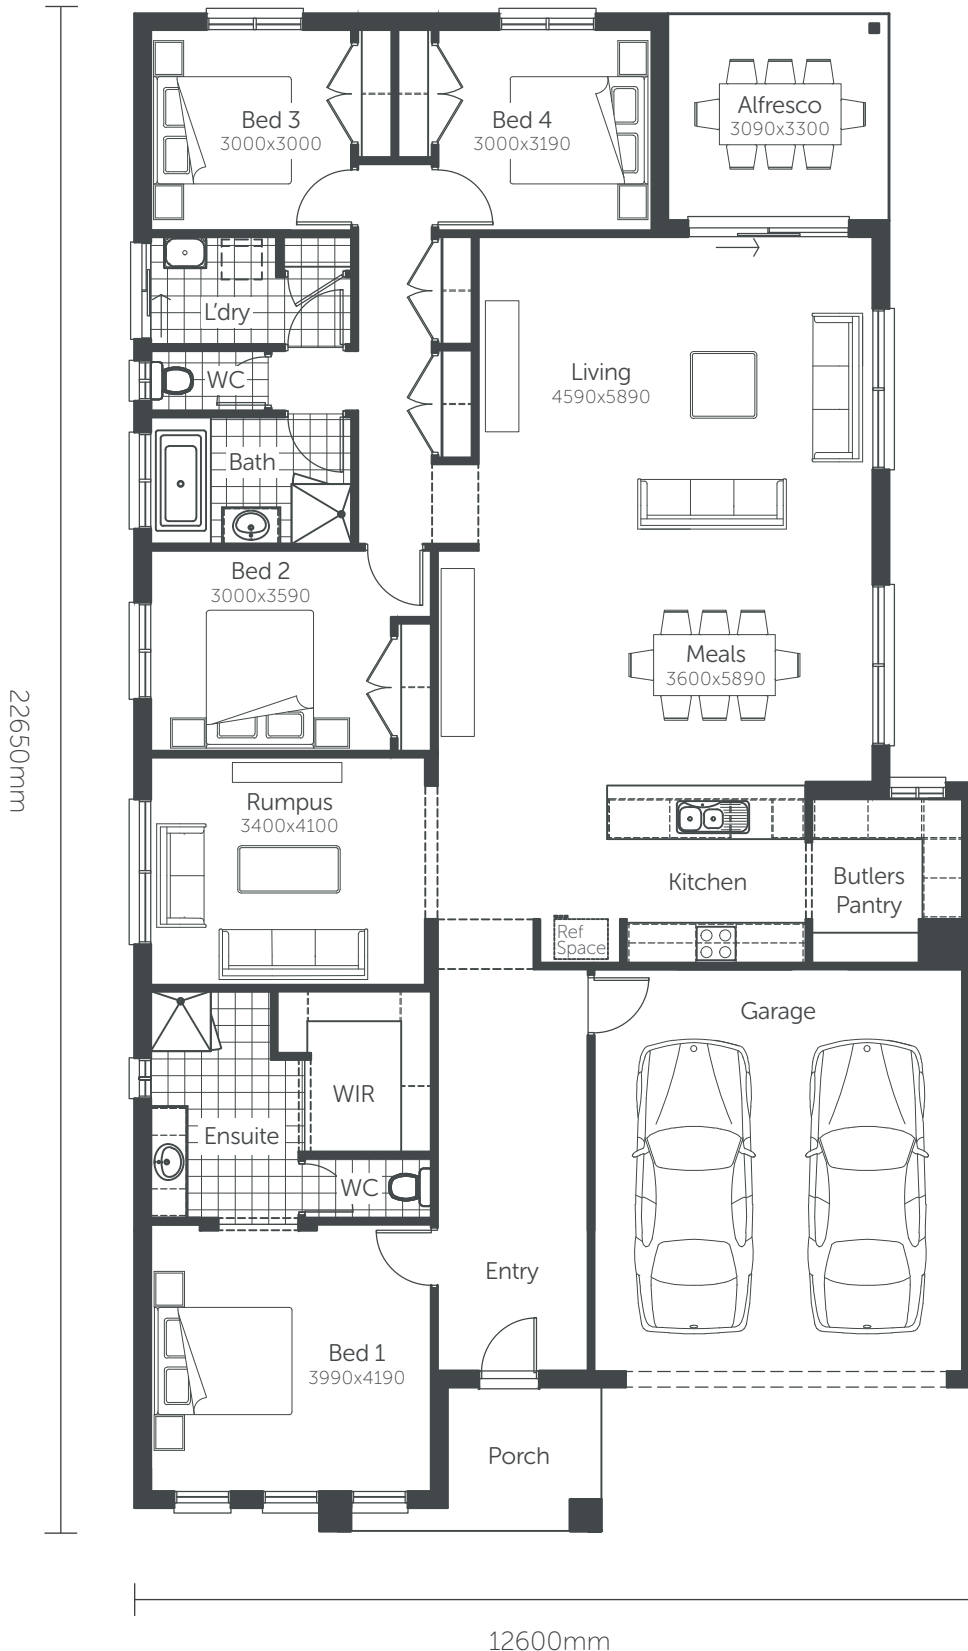

# Orion 27

Min. Block Size 14.0 x 32m

## AREAS

House area	205.07m <sup>2</sup>
Garage	36.33m <sup>2</sup>
Porch	5.60m <sup>2</sup>
Alfresco	9.85m <sup>2</sup>

**TOTAL AREAS** 256.85m<sup>2</sup>

Classic facade shown

**BUTLERS PANTRY OPTION**