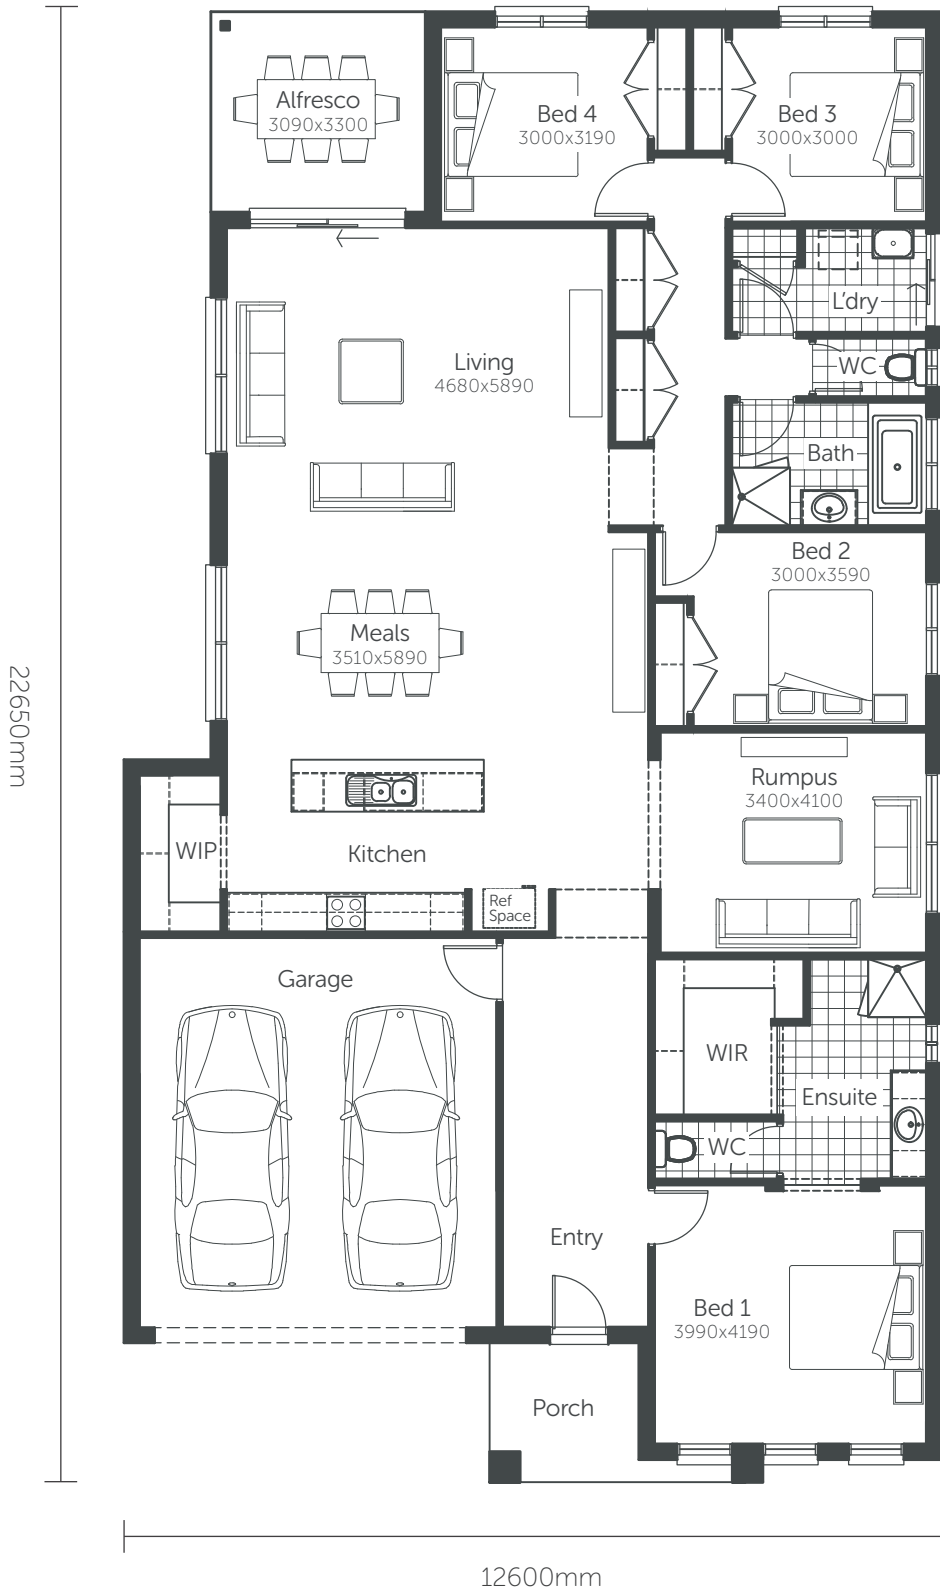

# Orion 27

Min. Block Size 14.0 x 32m

### AREAS

House area	205.07m <sup>2</sup>
Garage	36.33m <sup>2</sup>
Porch	5.60m <sup>2</sup>
Alfresco	9.85m <sup>2</sup>

**TOTAL AREAS** 256.85m<sup>2</sup>

Classic facade shown

# Orion 27

Min. Block Size 14.0 x 32m

AREAS	
House area	205.07m <sup>2</sup>
Garage	36.33m <sup>2</sup>
Porch	5.60m <sup>2</sup>
Alfresco	9.85m <sup>2</sup>
<b>TOTAL AREAS</b>	<b>256.85m<sup>2</sup></b>