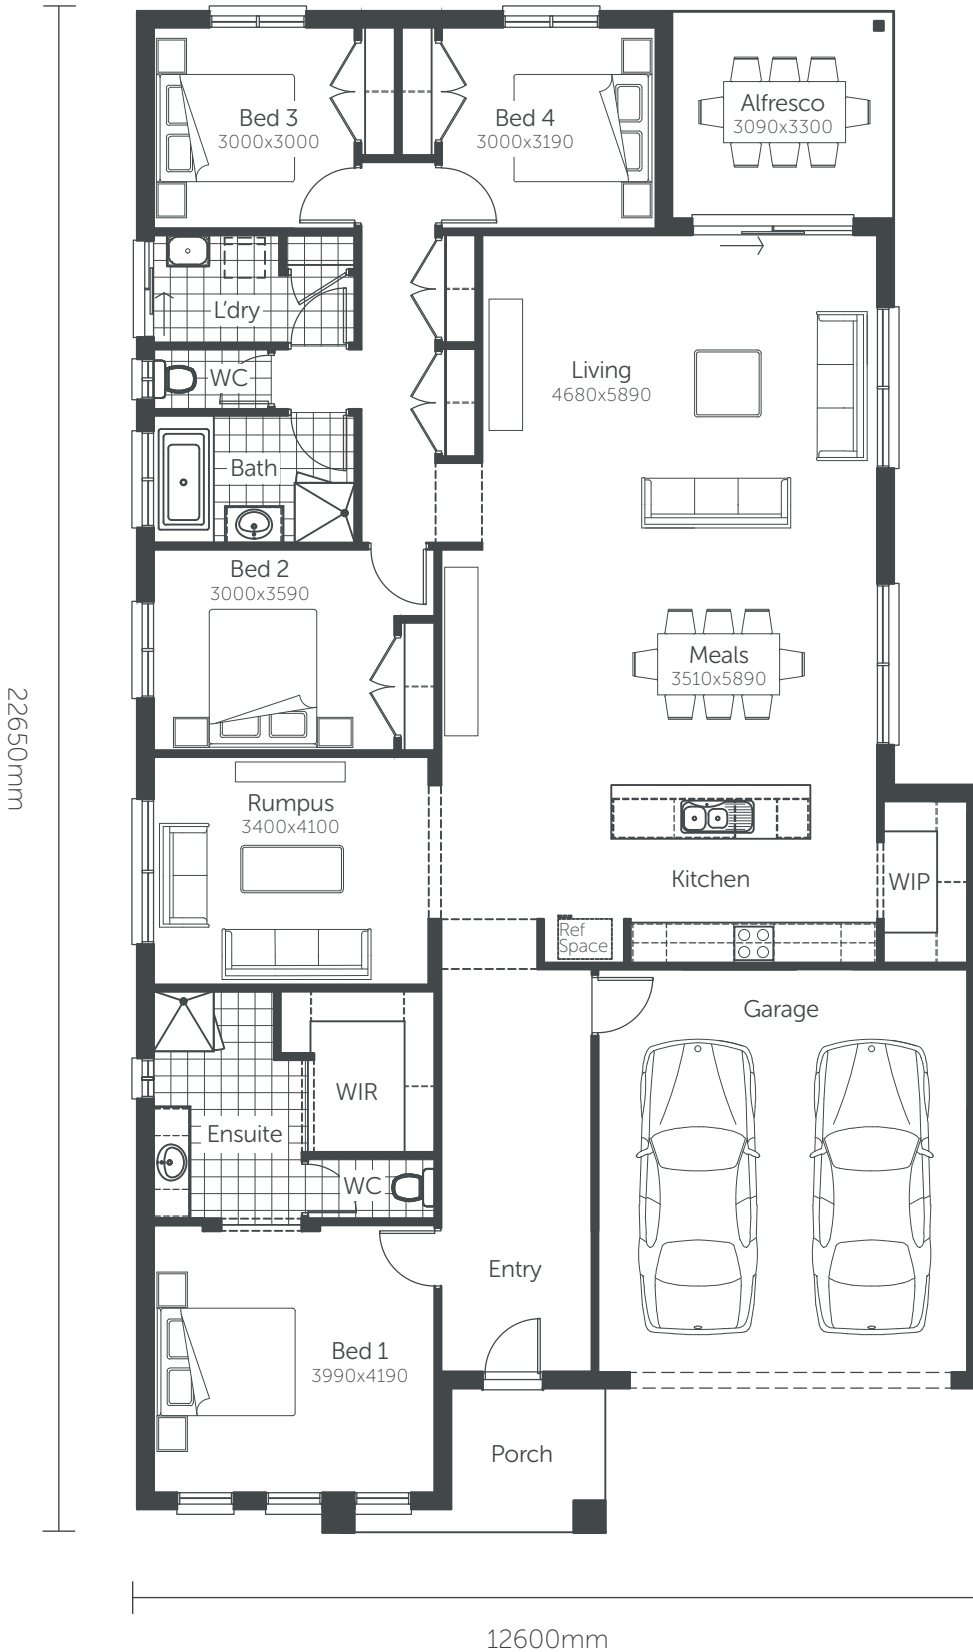

# Orion 27

Min. Block Size 14.0 x 32m

### AREAS

House area	205.07m <sup>2</sup>
Garage	36.33m <sup>2</sup>
Porch	5.60m <sup>2</sup>
Alfresco	9.85m <sup>2</sup>

**TOTAL AREAS** 256.85m<sup>2</sup>

Classic facade shown

# Orion 27

Min. Block Size 14.0 x 32m

AREAS	
House area	205.07m <sup>2</sup>
Garage	36.33m <sup>2</sup>
Porch	5.60m <sup>2</sup>
Alfresco	9.85m <sup>2</sup>
<b>TOTAL AREAS</b>	<b>256.85m<sup>2</sup></b>