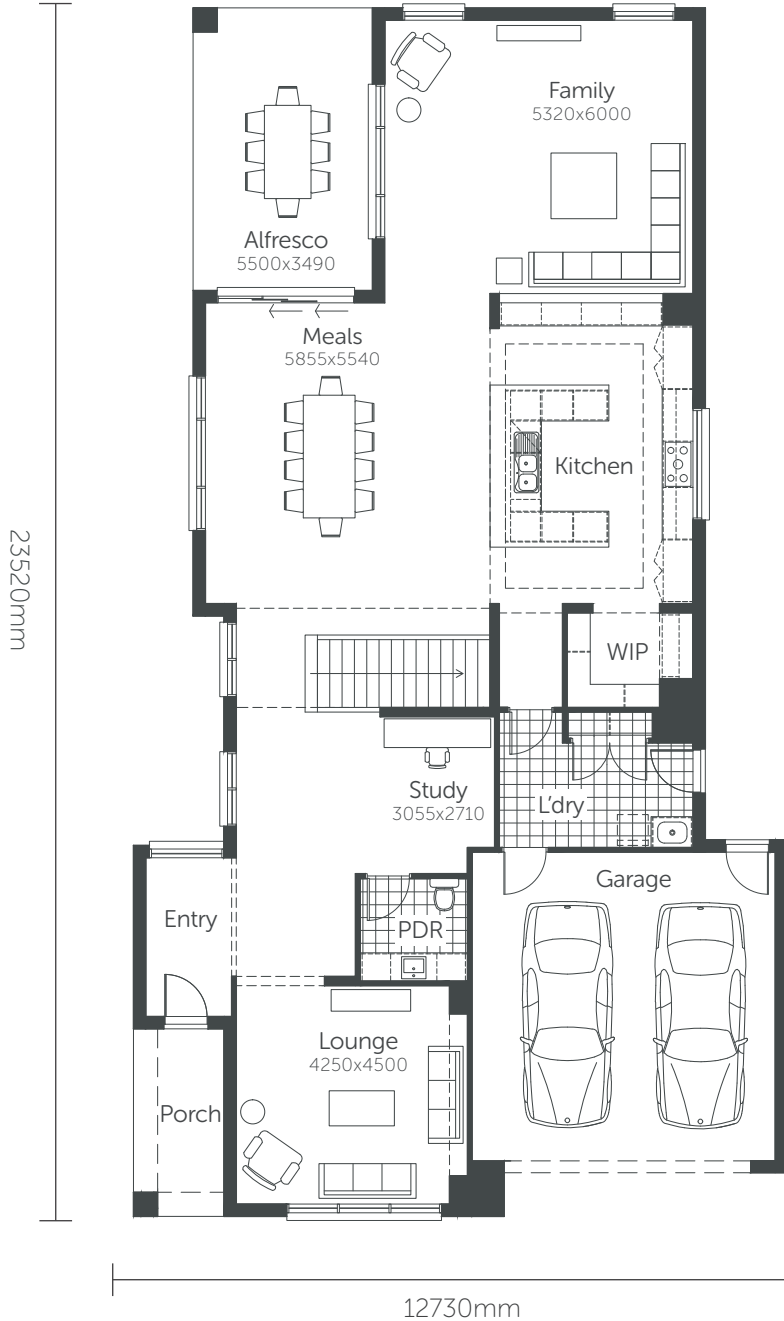

# Tanzanite 44 MKII

Min. Block Size 14 x 32m

AREAS			
House area	348.11m <sup>2</sup>	Porch	6.42m <sup>2</sup>
Garage	38.69m <sup>2</sup>	Alfresco	19.19m <sup>2</sup>
<b>TOTAL AREAS</b>	<b>412.40m<sup>2</sup></b>		