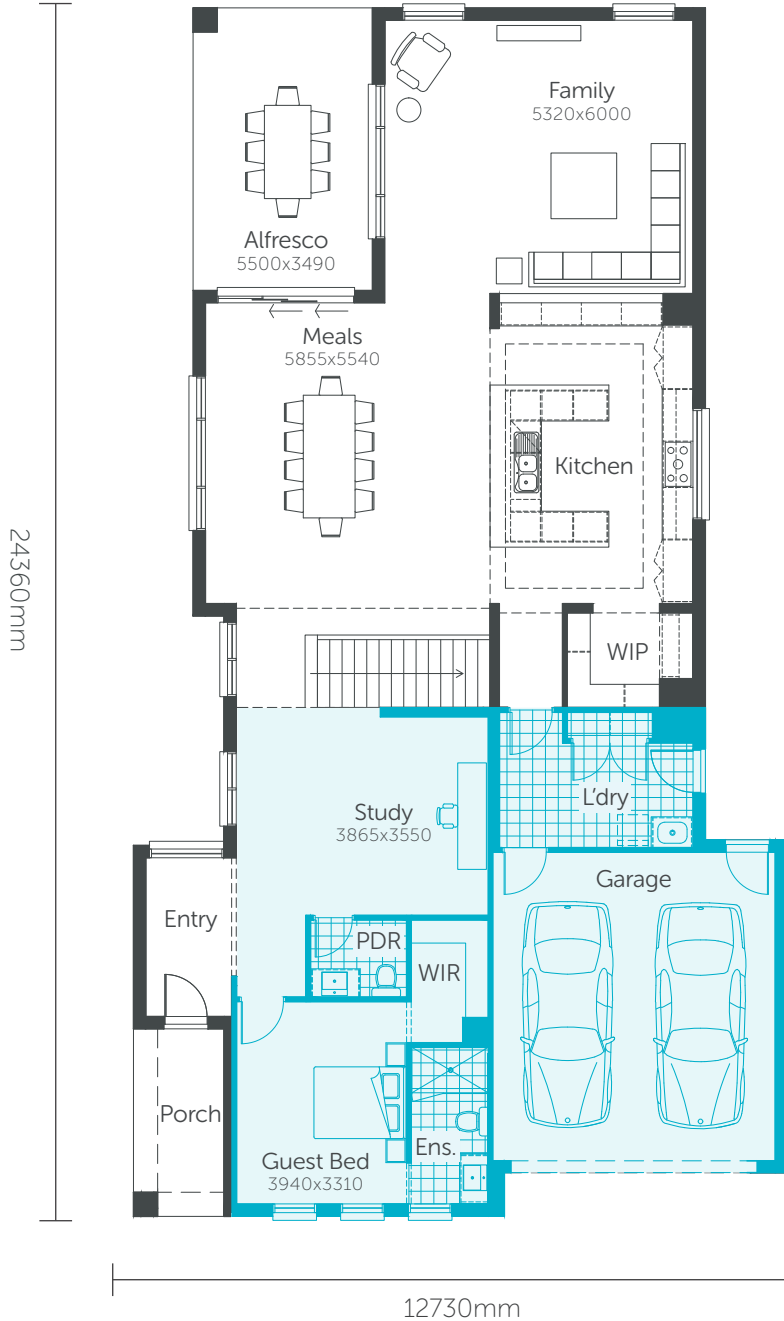

# Tanzanite 44 MKII

Min. Block Size 14 x 32m

AREAS			
House area	348.11m <sup>2</sup>	Porch	6.42m <sup>2</sup>
Garage	38.69m <sup>2</sup>	Alfresco	19.19m <sup>2</sup>
<b>TOTAL AREAS</b>	<b>412.40m<sup>2</sup></b>		

# Tanzanite 44 MKII

Min. Block Size 14 x 32m

AREAS			
House area	350.60m <sup>2</sup>	Porch	6.42m <sup>2</sup>
Garage	36.14m <sup>2</sup>	Alfresco	19.19m <sup>2</sup>
<b>TOTAL AREAS</b>	<b>412.35m<sup>2</sup></b>		

## GUEST BEDROOM OPTION

Classic facade shown